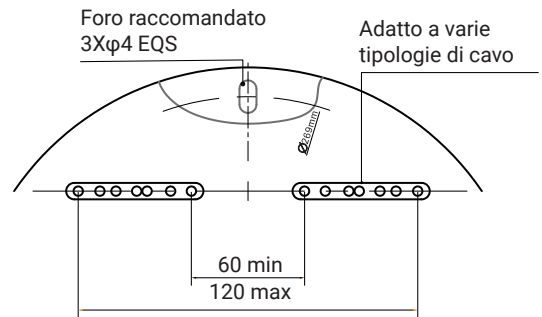

MANUALE D'ISTRUZIONI

PLAFONIERA LED IP65 PER LAMPADA E27

ATENE

Specifiche tecniche:

Wattaggio:	Max 20W
Voltaggio:	AC 170-230V 50/60Hz
Attacco:	E27
Grado IP:	IP65
Grado IK:	IK08
Classe:	II
Funzione Twist&Lock:	Sì

Plafoniere a LED rotonda facilmente installabile per lampada E27 (non inclusa).
Corpo e diffusore V2 autoestinguento e Anti-UV in policarbonato termoplastico,
con cover intercambiabile inclusa bianca e nera.
Resistente agli urti.

1

⚠ ATTENZIONE

Si raccomanda di rivolgersi a un elettricista qualificato per installare il prodotto.

Si raccomanda di non toccare il prodotto quando è acceso.

In caso di malfunzionamento, staccare la lampada dall'alimentazione.
Si raccomanda di rivolgersi a un elettricista e di non provare a riparare la lampada da soli.

2

MONTAGGIO

Informazioni sul riciclaggio in conformità con le direttive RAAE e batterie

Simbolo sul prodotto

Simbolo sulla batteria

Solo Europa

Il prodotto/batteria è contrassegnato con uno dei simboli di riciclaggio sopra indicati. Questo indica che a fine vita il prodotto/batteria, dovrà essere smaltito/a separatamente in appropriati luoghi di raccolta e non con i normali rifiuti domestici.

IPERLUX®
www.iperlux.com
info@iperlux.com

3