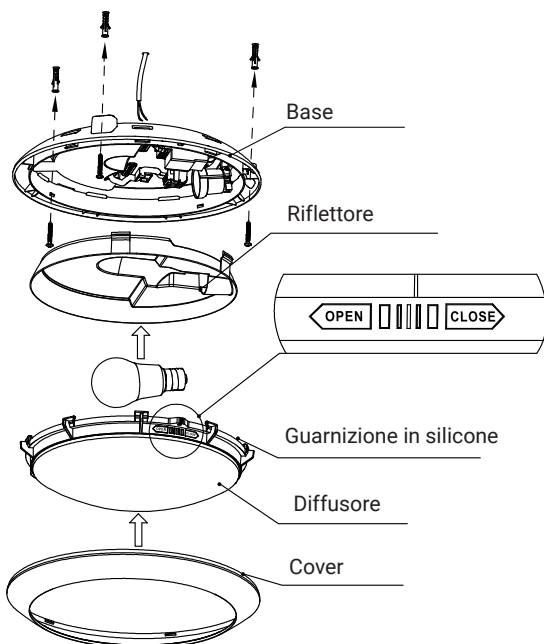

MONTAGGIO

Informazioni sul riciclaggio in conformità con le direttive RAAE e batterie

Simbolo sul prodotto

Simbolo sulla batteria

Solo Europa

Il prodotto/batteria è contrassegnato con uno dei simboli di riciclaggio sopra indicati. Questo indica che a fine vita il prodotto/batteria, dovrà essere smaltito/a separatamente in appropriati luoghi di raccolta e non con i normali rifiuti domestici.

IPERLUX®
www.iperlux.com
info@iperlux.com

3